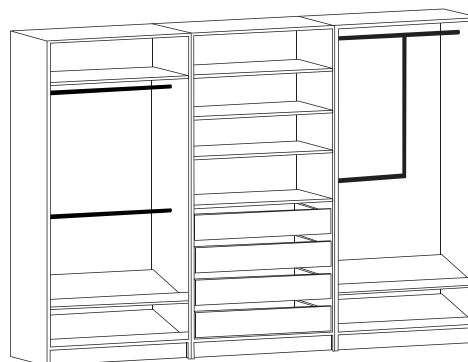

2. Medida total: 100x55x230 cm.

Este armario se compone de 2 módulos:

- 2 estructuras ARM50X230
- 2 puertas ARMP50X230
- 3 gavetas internas ARMGI50
- 2 repisas movibles ARMR50
- 1 repisa fija ARMRG50
- 3 barras para colgar ARMB50

3. Medida total: 150x55x206 cm.

Este armario se compone de 2 módulos:

- 2 estructuras ARM75X206
- 2 pares de puertas ARMP75X206
- 3 gavetas internas ARMGI75
- 3 repisas movibles ARMR75
- 1 repisa fija ARMRG75
- 2 barras para colgar ARMB75
- 3 zapateras movibles ARMZ75

Soluciones perfectas para él y para ella:

4. Medida total: 300x55x206 cm.

Este armario se compone de 3 módulos:

- 3 estructuras ARM100X206
- 3 pares de puertas ARMP100X206
- 4 gavetas internas ARMGI100
- 4 repisas movibles ARMR100
- 1 repisa fija ARMRG100
- 4 zapateras movibles ARMZ100
- 3 barras para colgar ARMB100
- 1 barra extensible ARMBE100