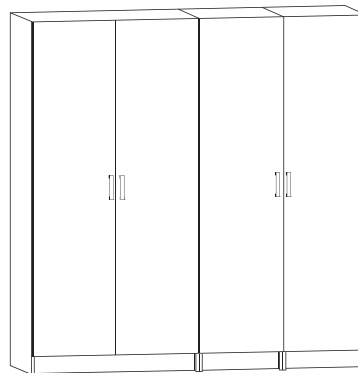

14. Medida total: 200x55x206 cm

Este armario se compone de 3 módulos:

- 1 estructura ARM100x206
- 2 estructuras ARM50x206
- 1 par de puertas ARMP100x206
- 2 puertas ARMP50x206
- 4 gavetas internas ARMGI100
- 6 gavetas internas ARMGI50
- 1 repisa fija ARMRG100
- 2 repisas fijas ARMRG50
- 1 barra para colgar ARMB100
- 2 barras para colgar ARMB50