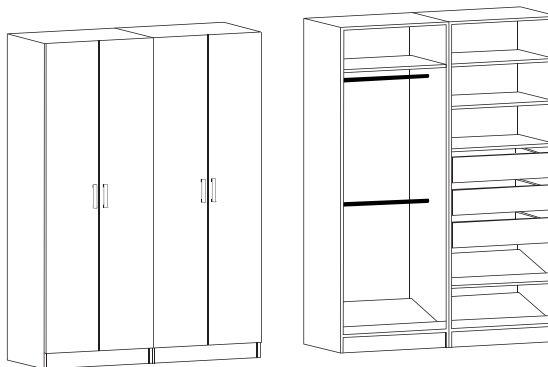

Este armario se compone de 2 módulos:

- 1 estructura ARM75x206
- 1 estructura ARM50X206
- 1 par de puertas ARMP75X157
- 1 puerta ARMP50X206
- 1 par de gavetas externas ARMGE75
- 2 repisas movibles ARMR75
- 1 repisa movible ARMR50
- 1 repisa fija ARMRG75
- 2 zapateras movibles ARMZ50
- 1 barra para colgar ARMB75
- 1 barra para colgar ARMB50

2. Medida total: 100x55x230 cm.

Este armario se compone de 2 módulos:

- 2 estructuras ARM50X230
- 2 puertas ARMP50X230
- 3 gavetas internas ARMGI50
- 2 repisas movibles ARMR50
- 1 repisa fija ARMRG50
- 3 barras para colgar ARMB50

3. Medida total: 150x55x206 cm.

Este armario se compone de 2 módulos:

- 2 estructuras ARM75X206
- 2 pares de puertas ARMP75X206
- 3 gavetas internas ARMGI75
- 3 repisas movibles ARMR75
- 1 repisa fija ARMRG75
- 2 barras para colgar ARMB75
- 3 zapateras movibles ARMZ75