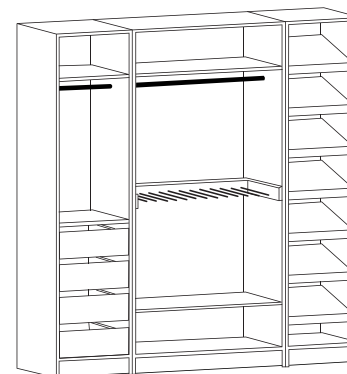

12. Medida total: 200x55x230 cm.

Este armario se compone de 3 módulos:

- 1 estructura ARM100x230
- 2 estructuras ARM50x230
- 1 par de puertas ARMP100x230
- 2 puertas ARMP50X230
- 4 gavetas internas ARMGI50
- 1 repisa fija ARMRG50
- 1 repisa movable ARMR50
- 2 repisas movibles ARMR100
- 1 organizador de pantalones ARMOP100
- 1 barra para colgar ARMB100
- 1 barra para colgar ARMB50
- 7 zapateras movibles ARMZ50