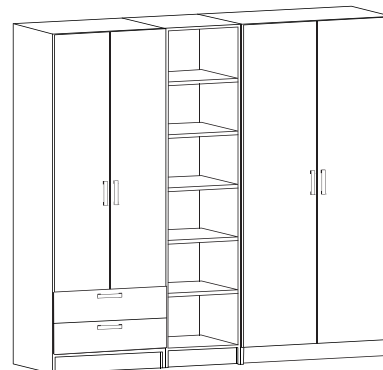

10. Medida total: 225x55x230 cm.

Este armario se compone de 3 módulos:

- 1 estructura ARM100x230
- 1 estructura ARM75X230
- 1 estructura ARM50x230
- 1 par de puertas ARMP100x230
- 1 par de puertas ARMP75X181
- 1 par de gavetas externas ARMGE75
- 2 gavetas internas ARMGI75
- 1 repisa fija ARMRG75
- 5 repisas movibles ARMR50
- 3 zapateras movibles ARMZ100
- 1 barra para colgar ARMB100
- 1 barra para colgar ARMB75