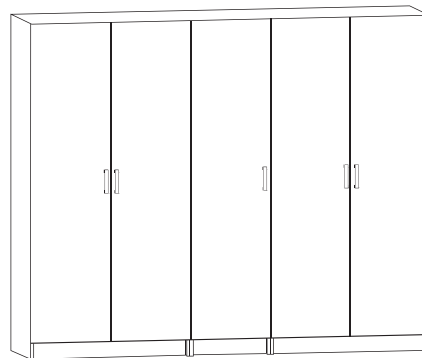

9. Medida total: 250x55x206 cm.

Este armario se compone de 3 módulos:

- 2 estructuras ARM100x206
- 1 estructura ARM50x206
- 2 pares de puertas ARMP100x206
- 1 puerta ARMP50X206
- 4 gavetas internas ARMGI100
- 1 repisa fija ARMR100
- 1 repisa movable ARMRG100
- 5 repisas movibles ARMR50
- 2 barras para colgar ARMB100
- 1 barra extensible ARMBE100