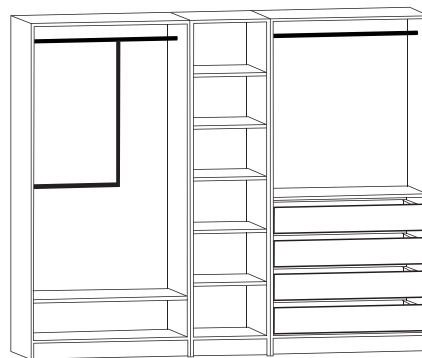

8. Medida total: 225x55x206 cm.

Este armario se compone de 3 módulos:

- 1 estructura ARM100x206
- 1 estructura ARM75X206
- 1 estructura ARM50x206
- 1 par de puertas ARMP100x206
- 1 par de puertas ARMP75X206
- 2 gavetas internas ARMGI75
- 4 repisas movibles ARMR100
- 1 repisa movable ARMR75
- 1 repisa fija ARMRG75
- 5 repisas movibles ARMR50
- 1 barra para colgar ARMB100
- 1 barra para colgar ARMB75

9. Medida total: 250x55x206 cm.

Este armario se compone de 3 módulos:

- 2 estructuras ARM100x206
- 1 estructura ARM50x206
- 2 pares de puertas ARMP100x206
- 1 puerta ARMP50X206
- 4 gavetas internas ARMGI100
- 1 repisa fija ARMR100
- 1 repisa movable ARMRG100
- 5 repisas movibles ARMR50
- 2 barras para colgar ARMB100
- 1 barra extensible ARMBE100