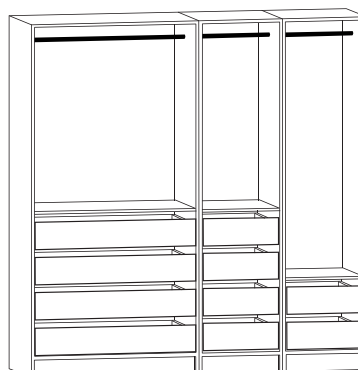

14. Medida total: 200x55x206 cm

Este armario se compone de 3 módulos:

- 1 estructura ARM100x206
- 2 estructuras ARM50x206
- 1 par de puertas ARMP100x206
- 2 puertas ARMP50x206
- 4 gavetas internas ARMGI100
- 6 gavetas internas ARMGI50
- 1 repisa fija ARMRG100
- 2 repisas fijas ARMRG50
- 1 barra para colgar ARMB100
- 2 barras para colgar ARMB50