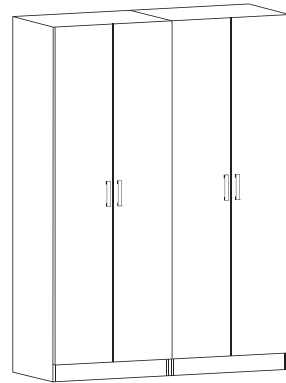

13. Medida total: 150x55x230 cm

Este armario se compone de 2 módulos:

- 2 estructuras ARM75x230
- 2 pares de puertas ARMP75x230
- 4 repisas movibles ARMR75
- 2 zapateras movibles ARMZ75
- 2 barras para colgar ARMB75