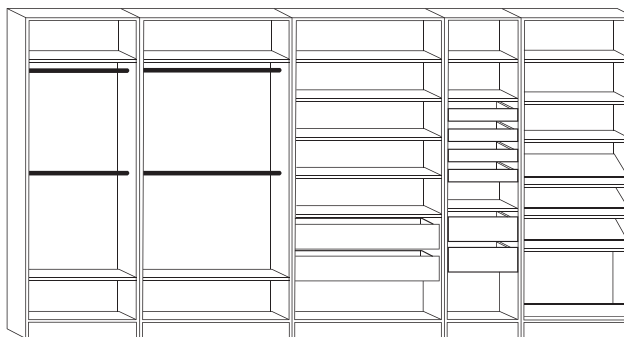

Soluciones perfectas para él y para ella:

4. Medida total: 300x55x206 cm.

Este armario se compone de 3 módulos:

- 3 estructuras ARM100X206
- 3 pares de puertas ARMP100X206
- 4 gavetas internas ARMGI100
- 4 repisas movibles ARMR100
- 1 repisa fija ARMRG100
- 4 zapateras movibles ARMZ100
- 3 barras para colgar ARMB100
- 1 barra extensible ARMBE100

5. Medida total: 300x55x230 cm.

Este armario se compone de 4 módulos:

- 2 estructuras ARM100X230
- 2 estructuras ARM50X230
- 2 pares de puertas ARMP100X230
- 1 puerta ARMP50X230
- 1 puerta ARMP50x142
- 2 pares de gavetas externas ARMGE50
- 4 gavetas internas ARMGI50
- 1 gaveta interna pequeña ARMGIP50
- 2 repisas móviles ARMR100
- 7 repisas móviles ARMR50
- 2 repisas fijas ARMRG50
- 2 zapateras extraíbles ARME100
- 3 barras para colgar ARMB100
- 1 barra extensible ARMBE100

Un vestier diseñado a tu estilo, así de fácil:

6. Medida total: 400x55x230 cm.

Este armario se compone de 5 módulos:

- 2 estructuras ARM100X230
- 2 estructuras ARM75X230
- 1 estructura ARM50X230
- 2 gavetas internas ARMGI100
- 2 gavetas internas ARMGI50
- 4 gavetas internas pequeñas ARMGIP50
- 6 repisas móviles ARMR100
- 5 repisas móviles ARMR75
- 1 repisa móvil ARMR50
- 2 repisas fijas ARMRG50
- 1 repisa fija ARMRG100
- 3 zapateras móviles ARMZ75
- 1 zapatera extraíble ARMZE75
- 2 barras para colgar ARMB100
- 2 barras para colgar ARMB75