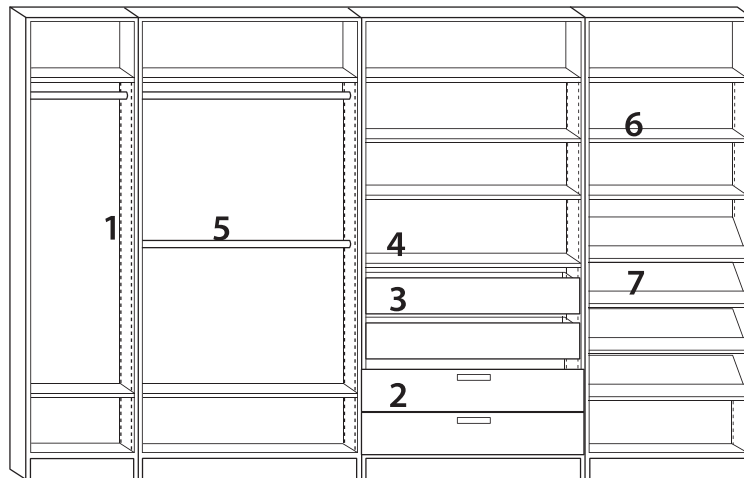

1. Elige los módulos: tenemos módulos de 3 anchos, 2 alturas y en varios colores para que escojas el que mejor se adapta a tu espacio.
2. Define tu estilo: decide si quieres un armario abierto o con puertas, si quieres gavetas externas o internas, la cantidad de repisas que necesitas y los accesorios de interior que requieres para aprovechar mejor tu espacio.
3. Haz tu pedido y llena de **ARMONIA** tu hogar.

INFORMACION IMPORTANTE

1. Los módulos tienen perforaciones laterales de forma que puedas situar todos los accesorios de interior donde quieras, brindándote la posibilidad de añadirlos o quitarlos si quieres modificar la configuración original.
2. Si vas a escoger puertas para tu armario, deberás decidir si quieres las gavetas por fuera. Puedes escoger 2 ó 4 gavetas y esto determinará el tamaño de la puerta. El módulo de 50 cm. tiene 1 puerta que puede ser derecha o izquierda y es importante especificarlo a la hora de hacer el pedido. Los módulos de 75 cm. y 100 cm. de ancho siempre tienen 2 puertas. Puedes también escoger los tiradores que más te gusten.
3. Escoge la cantidad de gavetas internas que necesitas en 2 alturas distintas. Las gavetas internas no llevan tiradores y pueden combinarse con las gavetas externas.
4. Cuando escoges gavetas, bien sean internas o externas, deberás colocar una repisa fija.
5. Coloca una o dos barras para colgar ropa a varias alturas. Además puedes complementar con la barra extensible.
6. Escoge la cantidad de repisas móviles que desees. Las repisas vienen con los soportes incluidos.
7. Las repisas para zapatos se pueden colocar rectas o inclinadas. Vienen con los soportes incluidos o con correderas en el caso de las extraíbles.

SUGERENCIAS

Aquí te sugerimos varias combinaciones posibles.

Encuentra la que más se adapta a ti, a tu espacio y a tus necesidades de almacenaje.

Soluciones ideales para espacios reducidos:

1. Medida total: 125x55x206 cm.