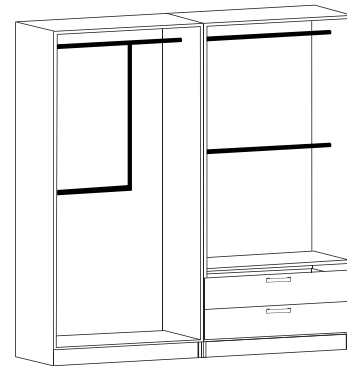

11. Medida total: 200x55x230 cm.

Este armario se compone de 2 módulos:

- 2 estructura ARM100x230
- 1 par de puertas ARMP100x230
- 1 par de puertas ARMP100X181
- 1 par de gavetas externas ARMGE100
- 1 repisa fija ARMRG100
- 3 barras para colgar ARMB100
- 1 barra extensible ARMBE100